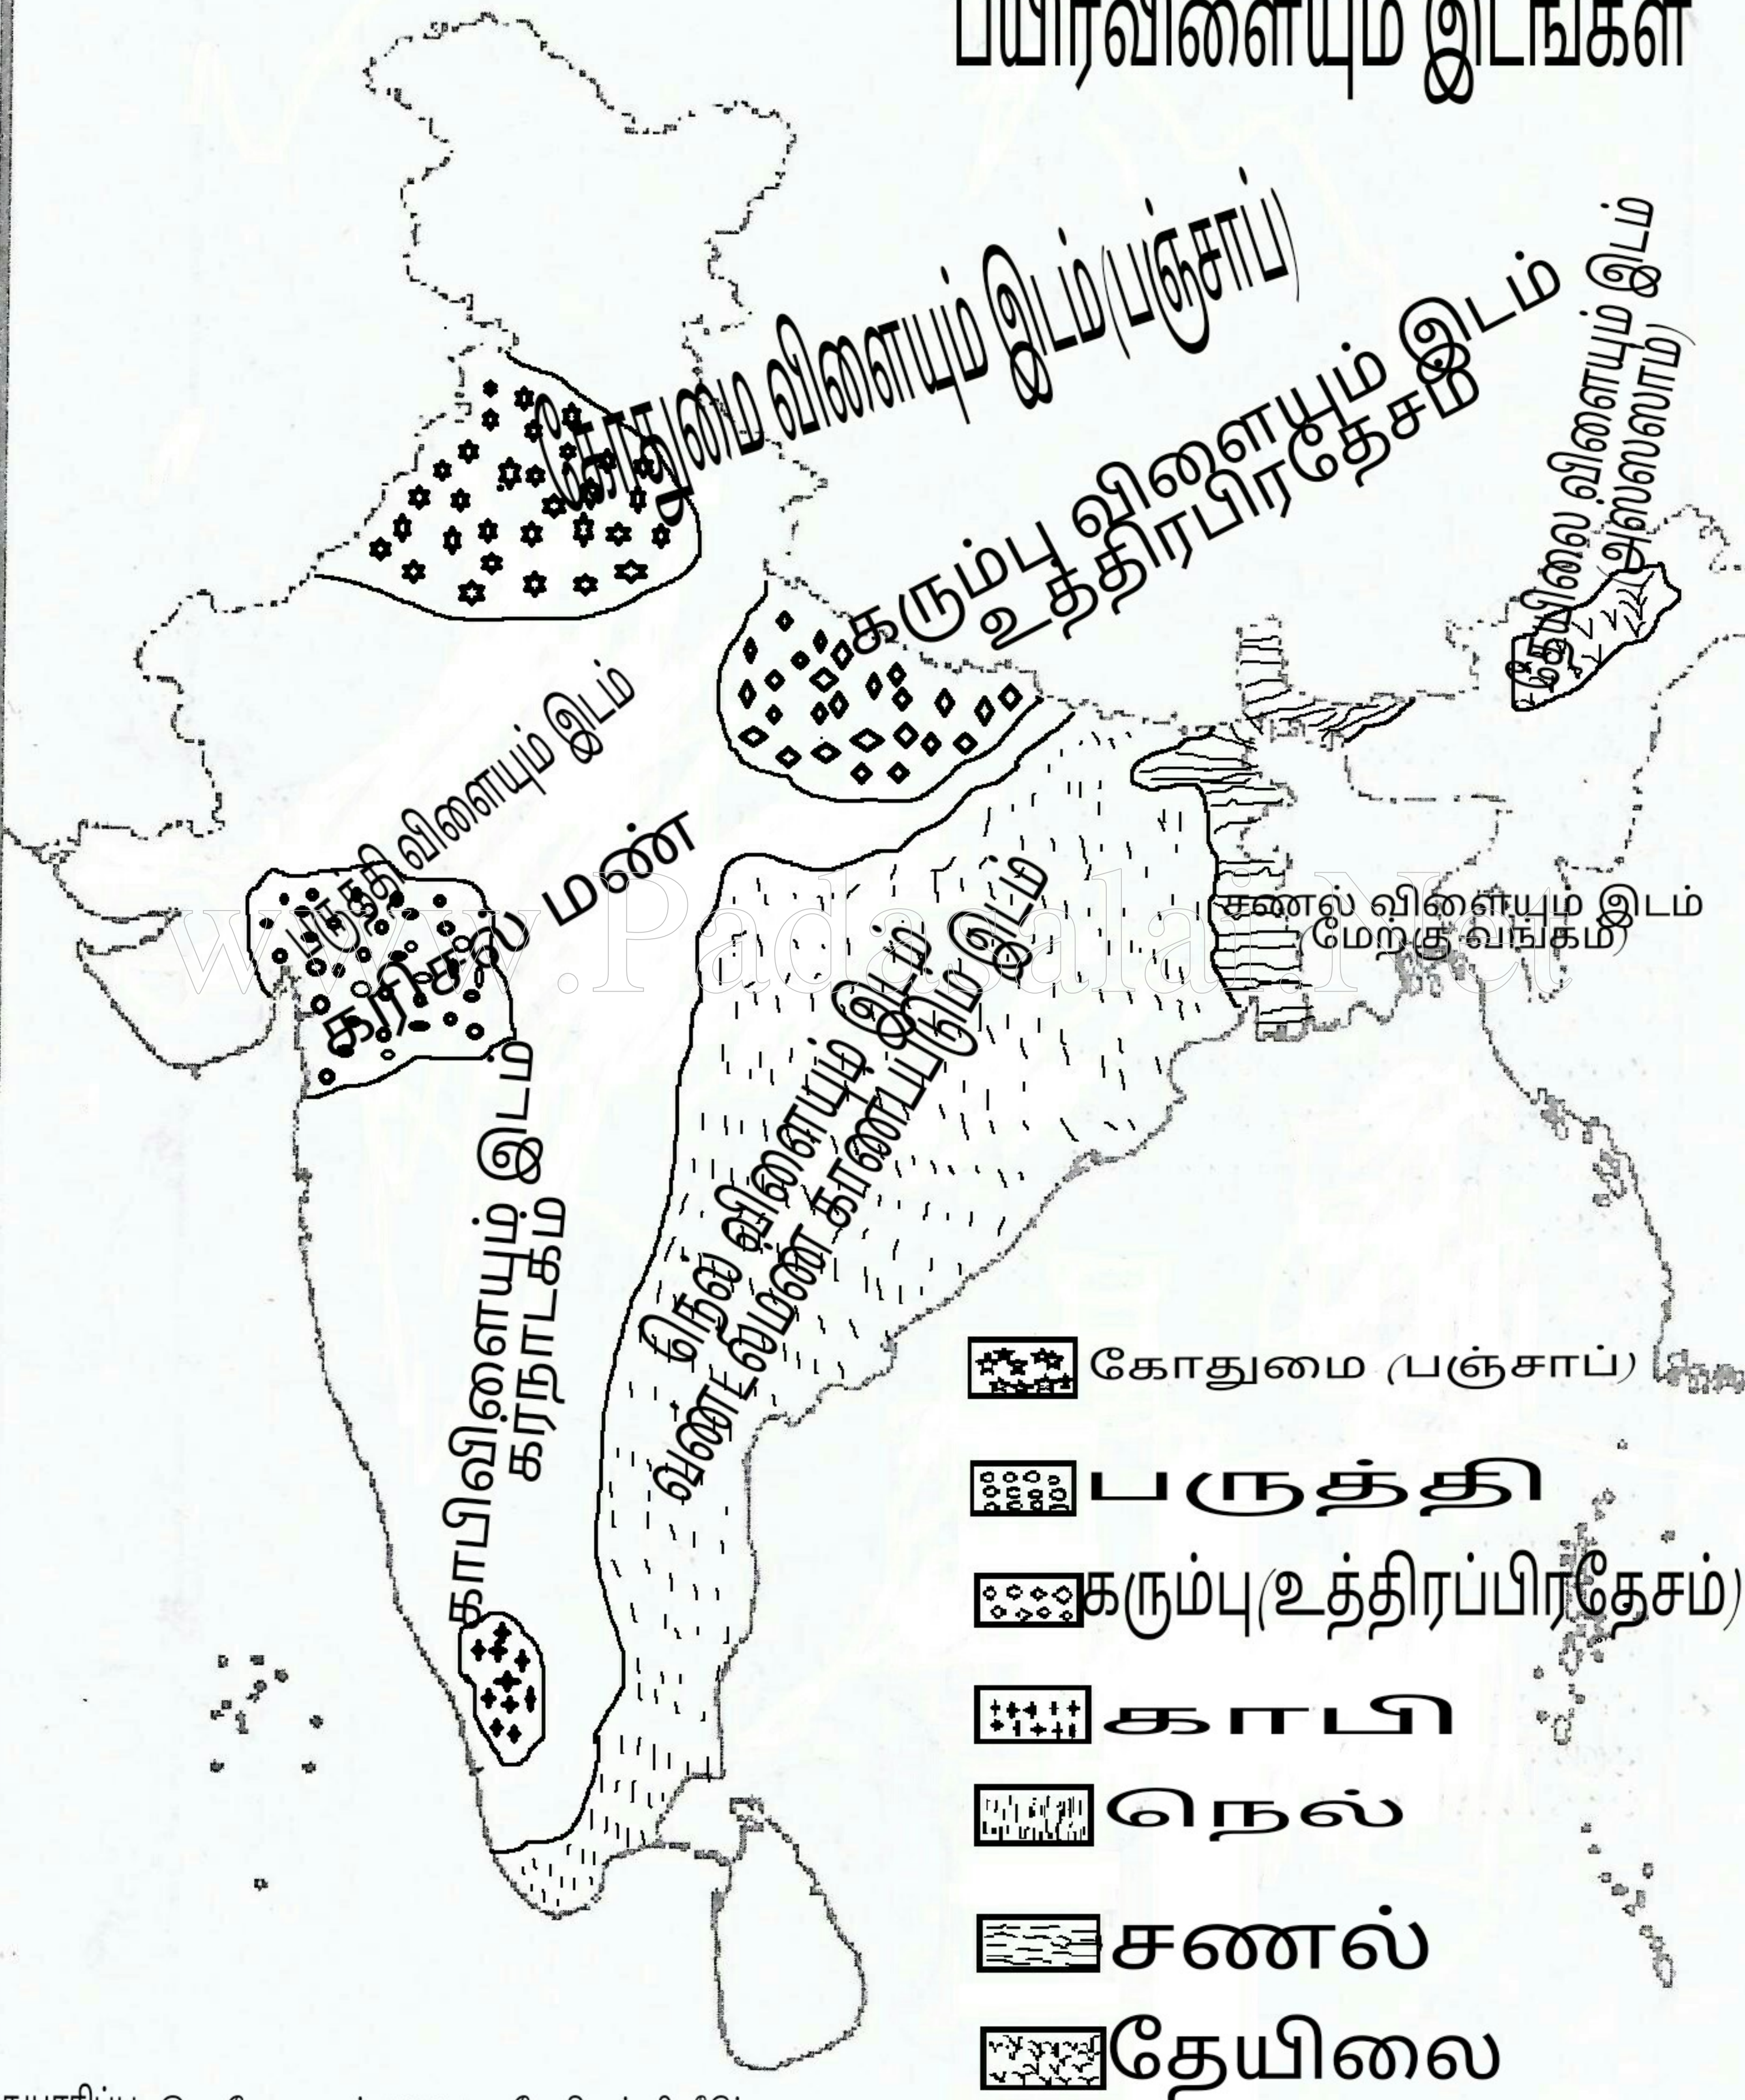

சாத்புராமலைத்தொடர்

நர்மதை

தபதி

கோதாவரி

கிருஷ்ணா

நீலகிரிமலைத்தொடர்

தொட்பெட்டா

காவிரி ஆறு

• சேலம் (இரும்பு ஆலை)

• திருவனந்த புரம்

மும்பை ஏரி

• சூரகேலா

• சிவகா ஏரி

• ஓம்ஷெட்டூர்

• மெளசினராம்

கந்தர்வனக்காடுகள், மாநிலக்காடுகள், சதுப்புநிலக்காடுகள்

## INDIA MAP - OUTLINE

# பயிர்விளையும் இடங்கள்

கோதுமை (பஞ்சாப்)

பருத்தி

கரும்பு (உத்திரப்பிரதேசம்)

காபி

நெல்

சணல்

தேயிலை